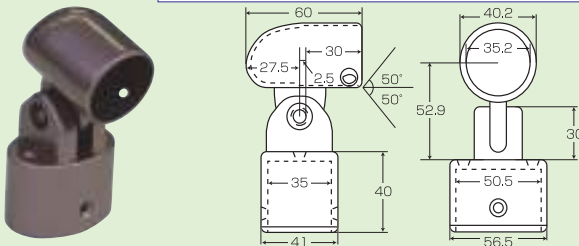

自在エンド(ブロンズ色)

No.3060	¥3,500(税別)

アルミダイキャスト

〈耐候性に強いアルミダイキャスト製・勾配(0°~50°)可動、高さ調節(0mm~20mm)可能〉

アルミダイキャスト