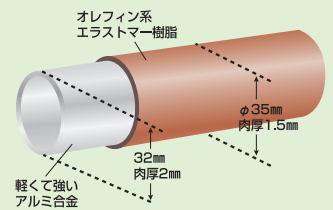

エラストパイプ35φ

No.3052 ライトオーク35φ×2000mm	¥8,500 (税別)	No.3054 ライトオーク35φ×4000mm	¥17,000 (税別)
No.3053 ダークオーク35φ×2000mm		No.3055 ダークオーク35φ×4000mm	

エラストパイプの構造と特徴

- ◆環境にやさしいオレフィン系エラストマー樹脂被覆。
- ◆丈夫でリサイクル可能なアルミ芯。
- ◆握りやすい表面感触。