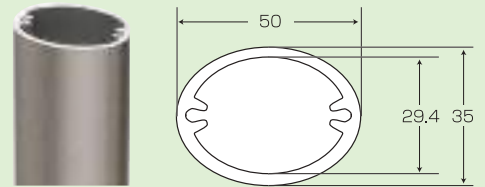

新製品 壁付支柱用ブラケット

No.3165	¥6,500(税別)
---------	------------

支柱部材(ダークステン色)

No.3064 4,000mm	¥15,000(税別)
No.3065 2,000mm	¥7,500(税別)

〈安定性と強度に重点をおいたアルミ製〉

- ◆チップソー等で簡単に切断でき、お好みの高さにセットする事ができます。

自在エンド(ブロンズ色)

No.3060	¥3,500(税別)
---------	------------

アルミダイキャスト

〈耐候性に強いアルミダイキャスト製・勾配(0°~50°)可動、高さ調節(0mm~20mm)可能〉

アルミダイキャスト

自在受け(ブロンズ色)

No.3061	¥3,500(税別)
---------	------------

ベースプレート(ブロンズ色)

No.3062	¥2,600(税別)
---------	------------

アルミダイキャスト