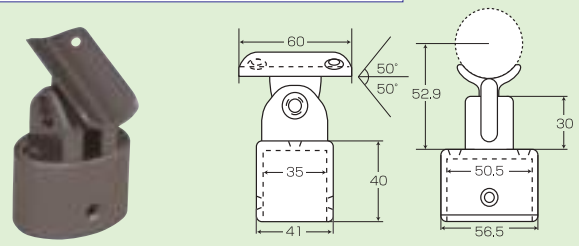

新製品 壁付支柱用ブラケット

No.3165	¥6,500(税別)
---------	------------

支柱部材(ダークステン色)

No.3064 4,000mm	¥15,000(税別)
No.3065 2,000mm	¥7,500(税別)

〈安定性と強度に重点をおいたアルミ製〉

- ◆チップソー等で簡単に切断でき、お好みの高さにセットする事ができます。

自在エンド(ブロンズ色)

No.3060	¥3,500(税別)
---------	------------

アルミダイキャスト

〈耐候性に強いアルミダイキャスト製・勾配(0°~50°)可動、高さ調節(0mm~20mm)可能〉

アルミダイキャスト

自在受け(ブロンズ色)

No.3061	¥3,500(税別)
---------	------------

ベースプレート(ブロンズ色)

No.3062	¥2,600(税別)
---------	------------

アルミダイキャスト

傾斜8度まで対応可能

〈安定性と美しさを備えた卵型ベース〉

垂直調整ねじ(4カ所)

ベースプレートカバー(ブロンズ色)

No.3063	¥1,350(税別)
---------	------------