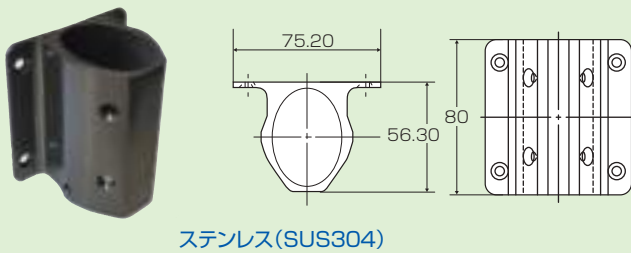

エラストパイプ35φ

No.3052 ライトオーク35φ×2000mm	¥8,500 (税別)	No.3054 ライトオーク35φ×4000mm	¥17,000 (税別)
No.3053 ダークオーク35φ×2000mm		No.3055 ダークオーク35φ×4000mm	

エラストパイプの構造と特徴

- ◆環境にやさしいオレフィン系エラストマー樹脂被覆。
- ◆丈夫でリサイクル可能なアルミ芯。
- ◆握りやすい表面感触。

新製品 壁付支柱用ブラケット

No.3165	¥6,500(税別)
---------	------------

支柱部材(ダークステン色)

No.3064 4,000mm	¥15,000(税別)
No.3065 2,000mm	¥7,500(税別)

〈安定性と強度に重点をおいたアルミ製〉

- ◆チップソー等で簡単に切断でき、お好みの高さにセットする事ができます。

自在エンド(ブロンズ色)

No.3060	¥3,500(税別)
---------	------------