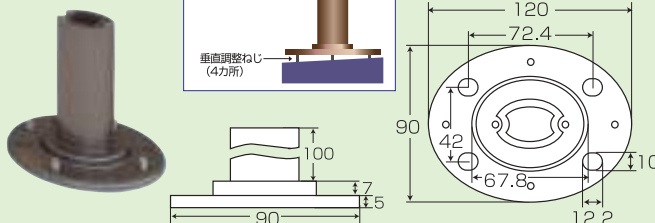

新製品 壁付支柱用ブラケット

No.3165	¥6,500(税別)
---------	------------

支柱部材(ダークステン色)

No.3064 4,000mm	¥15,000(税別)
No.3065 2,000mm	¥7,500(税別)

〈安定性と強度に重点をおいたアルミ製〉

- ◆チップソー等で簡単に切断でき、お好みの高さにセットする事ができます。

自在エンド(ブロンズ色)

No.3060	¥3,500(税別)
---------	------------

アルミダイキャスト

〈耐候性に強いアルミダイキャスト製・勾配(0°~50°)可動、高さ調節(0mm~20mm)可能〉

アルミダイキャスト

自在受け(ブロンズ色)

No.3061	¥3,500(税別)
---------	------------

ベースプレート(ブロンズ色)

No.3062	¥2,600(税別)
---------	------------

アルミダイキャスト

傾斜8度まで対応可能

〈安定性と美しさを備えた卵型ベース〉

垂直調整ねじ(4カ所)

ベースプレートカバー(ブロンズ色)

No.3063	¥1,350(税別)
---------	------------