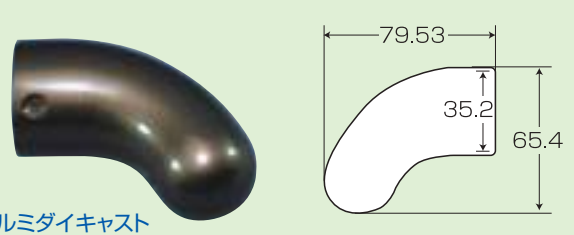

エンドエルボ(ブロンズ色)

No.3155 ¥1,500(税別)