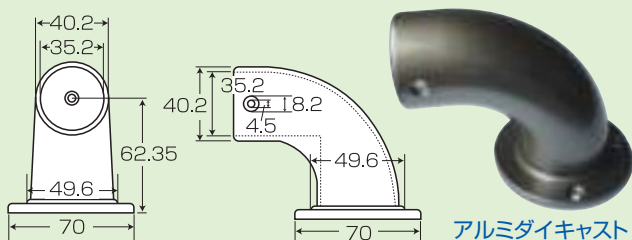

壁付エンドR(ブロンズ色)

No.4010 ¥3,000(税別)