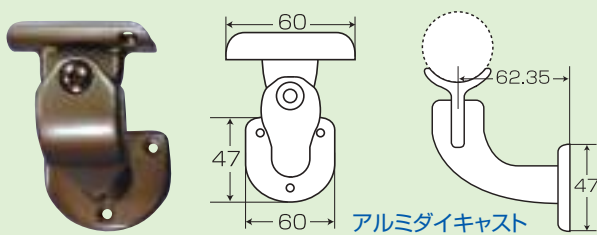

自在横受け(ブロンズ色)

No.3154 ¥3,500(税別)