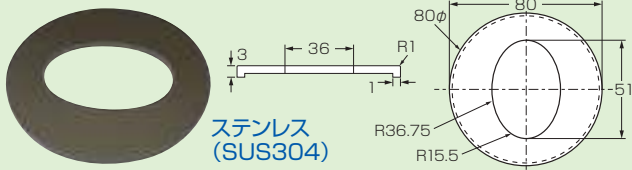

屋外用手すりパーツ

新製品 埋込み用化粧カバー(ブロンズ色)

No.3166 ¥1,350(税別)

ステンレス
(SUS304)

自在ジョイント(ブロンズ色)

No.3162 ¥4,000(税別)

アルミダイキャスト

壁付自在エンド左(ブロンズ色)