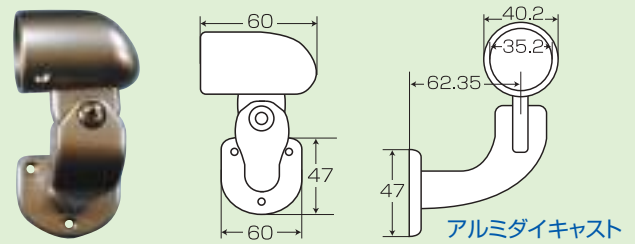

壁付自在エンド右(ブロンズ色)

No.3153 ¥3,500(税別)