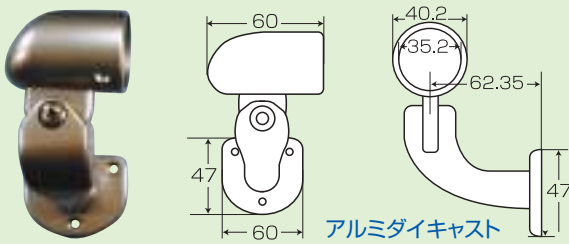

壁付自在エンド左(ブロンズ色)

No.3152 ¥3,500(税別)