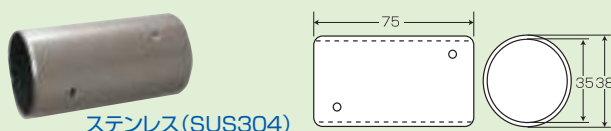

ストレートジョイント(ブロンズ色)

No.3163 ¥2,000(税別)