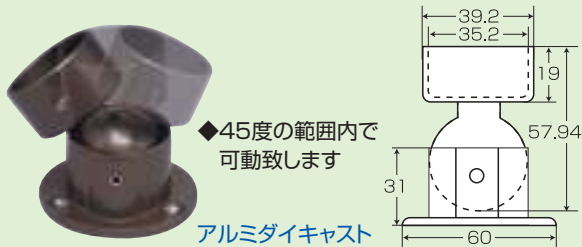

エンドエルボ(ブロンズ色)

No.3155 ¥1,500(税別)

アルミダイキャスト

自在ソケット(ブロンズ色)

No.3156 ¥2,500(税別)

◆45度の範囲内で
可動致します

アルミダイキャスト

ソケット(ブロンズ色)