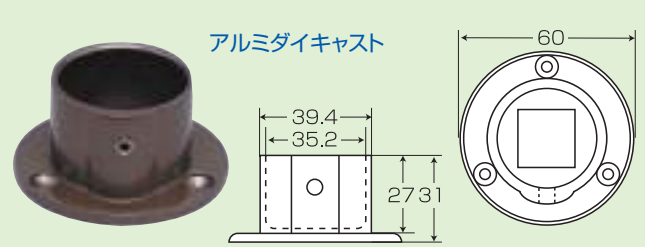

ソケット(ブロンズ色)

No.3157 ¥950(税別)