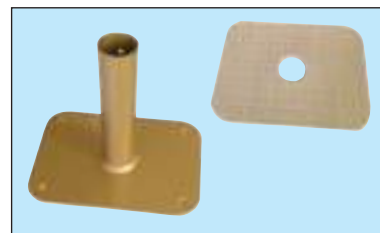

畳の部屋に手すりが実現しました!! 立ち上がり手すり 畳型 35φ

品番	No.4000
サイズ	ME-400(H-800 W-400)
価格	¥35,000(税別)

品番	No.4001
サイズ	ME-600(H-800 W-600)
価格	¥38,000(税別)

木製一体型蓄光付き二段手すり

安心な構造

主柱固定柱構造

主柱安全カバー

側柱固定構造

側柱安全カバー

主柱固定金具
¥13,980(税別)

側柱固定金具
¥5,578(税別)

主柱固定金具を床板下地に25mmのねじ4本でガッチリ固定し主柱を支える

側柱固定金具を75mmの細長ねじ4本でガッチリ固定し側柱を支える

取り付ける前に畳下の床板が12mm以上でねじ止め可能な材料かお確かめ下さい

特長

- 和室にマッチした木製一体型(継ぎ目なし)手すり。
- 立ち上がりに便利な2段手すりです。
- 急な停電にも安全な蓄光加工手すりです。
- 金具のねじ部分を隠す安全カバー付き。
- 床板にねじ止めだから安心設計です。
- 部屋の隅や中央にも取り付け可能です。