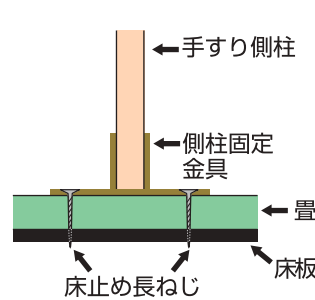

畳の部屋に手すりが実現しました!! 立ち上がり手すり 畳型 35φ

品番	No.4000
サイズ	ME-400(H-800 W-400)
価格	¥35,000(税別)

品番	No.4001
サイズ	ME-600(H-800 W-600)
価格	¥38,000(税別)

木製一体型蓄光付き二段手すり

安心な構造

主柱固定柱構造

主柱安全カバー

側柱固定構造

側柱安全カバー

主柱固定金具
¥13,980(税別)

側柱固定金具
¥5,578(税別)

主柱固定金具を床板下地に25mmのねじ4本でガッチリ固定し主柱を支える

側柱固定金具を75mmの細長ねじ4本でガッチリ固定し側柱を支える

取り付ける前に畳下の床板が12mm以上でねじ止め可能な材料かお確かめ下さい

特長

- 和室にマッチした木製一体型(継ぎ目なし)手すり。
- 立ち上がりに便利な2段手すりです。
- 急な停電にも安全な蓄光加工手すりです。
- 金具のねじ部分を隠す安全カバー付き。
- 床板にねじ止めだから安心設計です。
- 部屋の隅や中央にも取り付け可能です。