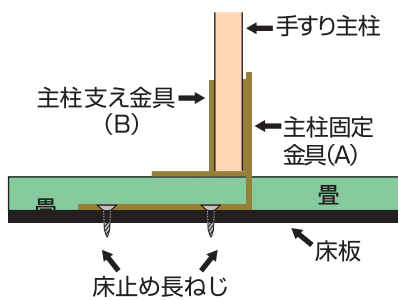

畳の部屋に手すりが実現しました!! 立ち上がり手すり 畳型 35φ

品番	No.4000
サイズ	ME-400(H-800 W-400)
価格	¥35,000(税別)

品番	No.4001
サイズ	ME-600(H-800 W-600)
価格	¥38,000(税別)

木製一体型蓄光付き二段手すり

安心な構造

主柱固定柱構造

主柱安全カバー

側柱固定構造

側柱安全カバー

主柱固定金具
¥13,980(税別)

側柱固定金具
¥5,578(税別)

主柱固定金具を床板下地に25mmのねじ4本でガッチリ固定し主柱を支える

側柱固定金具を75mmの細長ねじ4本でガッチリ固定し側柱を支える

取り付ける前に畳下の床板が12mm以上でねじ止め可能な材料かお確かめ下さい

特長

- 和室にマッチした木製一体型(継ぎ目なし)手すり。
- 立ち上がりに便利な2段手すりです。
- 急な停電にも安全な蓄光加工手すりです。
- 金具のねじ部分を隠す安全カバー付き。
- 床板にねじ止めだから安心設計です。
- 部屋の隅や中央にも取り付け可能です。