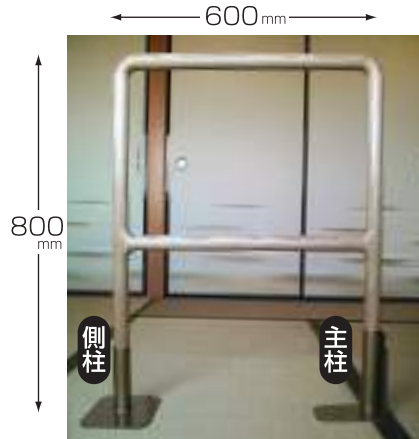

畳の部屋に手すりが実現しました!! 立ち上がり手すり 畳型 35φ

品番	No.4000
サイズ	ME-400(H-800 W-400)
価格	¥35,000(税別)

品番	No.4001
サイズ	ME-600(H-800 W-600)
価格	¥38,000(税別)

木製一体型蓄光付き二段手すり

安心な構造

主柱固定柱構造

主柱安全カバー

側柱固定構造

側柱安全カバー

主柱固定金具
¥13,980(税別)

側柱固定金具
¥5,578(税別)

主柱固定金具を床板下地に25mmのねじ4本でガッチリ固定し主柱を支える

側柱固定金具を75mmの細長ねじ4本でガッチリ固定し側柱を支える

取り付ける前に畳下の床板が12mm以上でねじ止め可能な材料かお確かめ下さい

特長

- 和室にマッチした木製一体型(継ぎ目なし)手すり。
- 立ち上がりに便利な2段手すりです。
- 急な停電にも安全な蓄光加工手すりです。
- 金具のねじ部分を隠す安全カバー付き。
- 床板にねじ止めだから安心設計です。
- 部屋の隅や中央にも取り付け可能です。