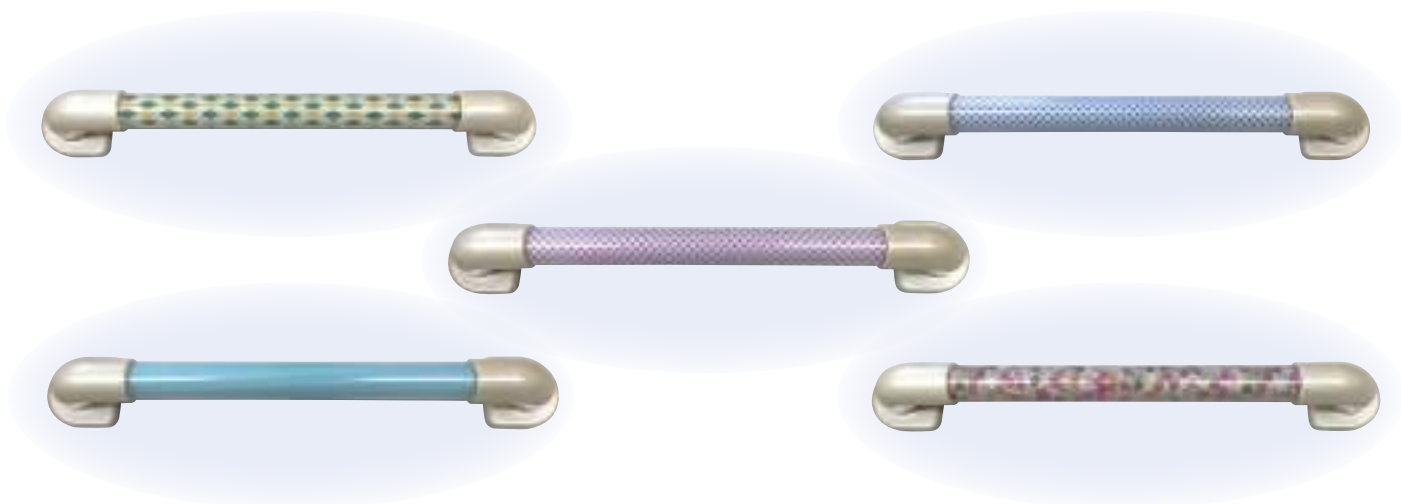

# エラストファッション手すり

握り易い32φ アルミ合金芯材にエラストシリコン樹脂被覆  
オシャレな柄でお部屋を明るく！滑らず安全！！

主な設置場所

・浴室・トイレ  
・玄関 など

屋内にて  
ご使用ください。

## 仕様 & 特長

- 手すりバー…外径32φアルミ合金芯材にエラストシリコン樹脂被覆
- ブラケット…ナイロン樹脂(カバー付)
- 止めネジ…ステンレス4×30mm
- オシャレな柄でお部屋を明るくする
- 手すりバーがソフトで滑らず安全
- 水や湿気に強くて衛生的

## エラストファッション手すり柄

ダイヤグリーン

青玉

赤玉

ストライプブルー

シャボン玉

※ご注文の際、エラストファッション手すり(柄名) 32φ×長さ(mm)をご指定下さい。