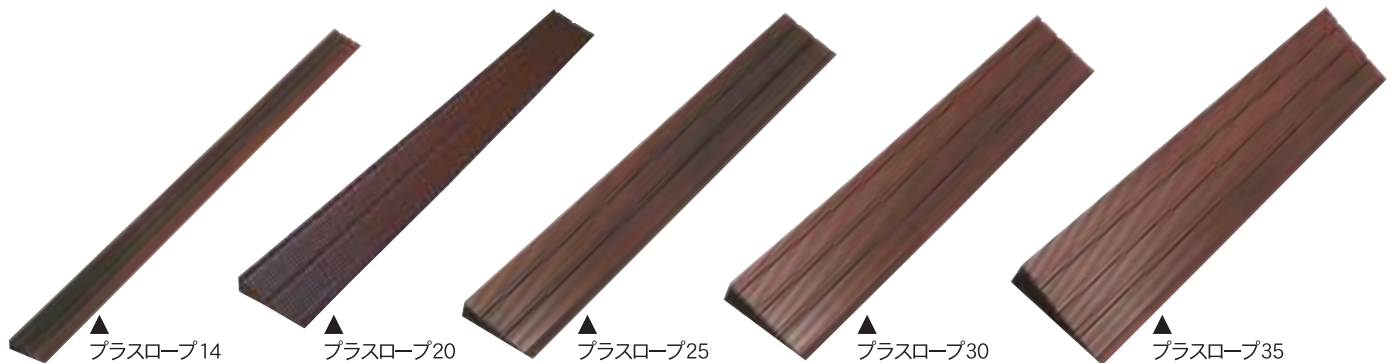

屋内用スロープ

安心スロープゆるやか

ゆるやかなの4大特長

1. 勾配がゆるやかで介護の方もらくらく。
2. 底面には強カスベリ止め付きですから置くだけでOK。
3. 積層材ニス仕上げだから、反りません。
4. 美しい木目だから玄関、廊下、どこにでもマッチします。

安心スロープゆるやかなの色目について

ゆるやか25(高さ2.5cm)以上は桧積層材の為製造ロットにより多少色目が異なります。ゆるやか20(高さ2.0cm)以下はPS樹脂製の為、ヒノキ積層材と色目が異なります。その他のサイズは次ページ一覧表をご参照下さい。

オーダースロープ(天然木使用)

- お客様の用途にあったサイズで **W****D****H** をご指定下さい。
- 色は下記3色よりお選び下さい。
- 価格はサイズにより異なりますので、お気軽にお問い合わせ下さい。

プラスロープ

環境に配慮したリサイクルハイスチレン製でエコノミーなスロープを造りました。

(単位: 円)

品名	段差(mm)	品番	長さ(mm)	価格
プラスロープ14	14	500	800	¥1,300 (税別)
		511	1,600	¥2,600 (税別)
プラスロープ20	20	550	800	¥4,000 (税別)
		559	1,600	¥8,000 (税別)
プラスロープ25	25	316	800	¥4,000 (税別)
		317	1,600	¥8,000 (税別)
プラスロープ30	30	318	800	¥4,000 (税別)
		319	1,600	¥8,000 (税別)
プラスロープ35	35	574	800	¥4,000 (税別)
		579	1,600	¥8,000 (税別)

特注加工代金

- ※長さ指定カット
¥400 (税別)
(1,600mmまでの自由な長さができます)
- ※両方 斜カット
¥1,000 (税別)
- ※片方のみ斜カット
¥500 (税別)
(下方向(低い方)から見て左右を指定して下さい)

材質: ハイスチレン(14はABS) 塩ビは使用していません 色: ダークオーク色 表面: 溝と山の組み合わせの二重滑り止め加工
裏面: 接着テープ付 加工性: 鋸で切断、鉋で切削可能