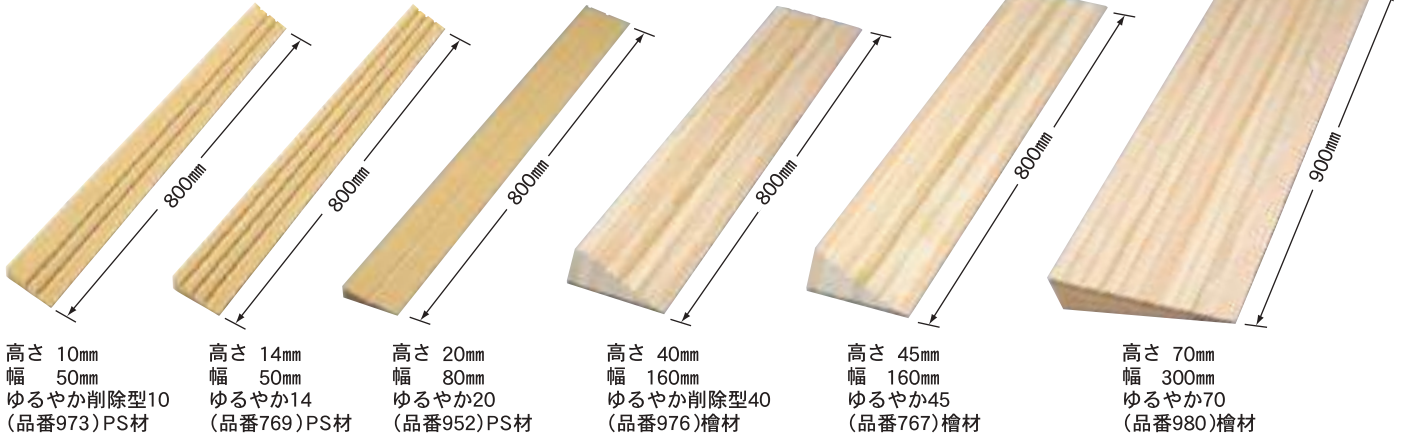

屋内用スロープ

安心スロープゆるやか

ゆるやかなの4大特長

1. 勾配がゆるやかで介護の方もらくらく。
2. 底面には強カスベリ止め付きですから置くだけでOK。
3. 積層材ニス仕上げだから、反りません。
4. 美しい木目だから玄関、廊下、どこにでもマッチします。

安心スロープゆるやかなの色目について

ゆるやか25(高さ2.5cm)以上は桧積層材の為製造ロットにより多少色目が異なります。ゆるやか20(高さ2.0cm)以下はPS樹脂製の為、ヒノキ積層材と色目が異なります。その他のサイズは次ページ一覧表をご参照下さい。

オーダースロープ(天然木使用)

- お客様の用途にあったサイズで **W****D****H** をご指定下さい。
- 色は下記3色よりお選び下さい。
- 価格はサイズにより異なりますので、お気軽にお問い合わせ下さい。

プラスロープ

環境に配慮したリサイクルハイスチレン製でエコノミーなスロープを造りました。

(単位: 円)

品名	段差(mm)	品番	長さ(mm)	価格
プラスロープ14	14	500	800	¥1,300 (税別)
		511	1,600	¥2,600 (税別)
プラスロープ20	20	550	800	¥4,000 (税別)
		559	1,600	¥8,000 (税別)
プラスロープ25	25	316	800	¥4,000 (税別)
		317	1,600	¥8,000 (税別)
プラスロープ30	30	318	800	¥4,000 (税別)
		319	1,600	¥8,000 (税別)
プラスロープ35	35	574	800	¥4,000 (税別)
		579	1,600	¥8,000 (税別)

特注加工代金

- ※長さ指定カット
¥400 (税別)
(1,600mmまでの自由な長さができます)
- ※両方 斜カット
¥1,000 (税別)
- ※片方のみ斜カット
¥500 (税別)
(下方向(低い方)から見て左右を指定して下さい)

材質: ハイスチレン(14はABS) 塩ビは使用していません 色: ダークオーク色 表面: 溝と山の組み合わせの二重滑り止め加工
裏面: 接着テープ付 加工性: 鋸で切断、鉋で切削可能