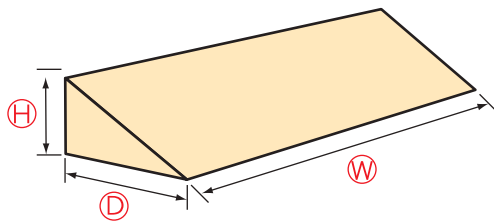

屋内用スロープ

安心スロープゆるやか

ゆるやかなの4大特長

1. 勾配がゆるやかで介護の方もらくらく。
2. 底面には強カスベリ止め付きですから置くだけでOK。
3. 積層材ニス仕上げだから、反りません。
4. 美しい木目だから玄関、廊下、どこにでもマッチします。

安心スロープゆるやかなの色目について

ゆるやか25(高さ2.5cm)以上は桧積層材の為製造ロットにより多少色目が異なります。ゆるやか20(高さ2.0cm)以下はPS樹脂製の為、ヒノキ積層材と色目が異なります。その他のサイズは次ページ一覧表をご参照下さい。

オーダースロープ(天然木使用)

- お客様の用途にあったサイズで **W****D****H** をご指定下さい。
- 色は下記3色よりお選び下さい。
- 価格はサイズにより異なりますので、お気軽にお問い合わせ下さい。

プラスロープ

環境に配慮したリサイクルハイスチレン製でエコノミーなスロープを造りました。

(単位: 円)

品名	段差(mm)	品番	長さ(mm)	価格
プラスロープ14	14	500	800	¥1,300 (税別)
		511	1,600	¥2,600 (税別)
プラスロープ20	20	550	800	¥4,000 (税別)
		559	1,600	¥8,000 (税別)
プラスロープ25	25	316	800	¥4,000 (税別)
		317	1,600	¥8,000 (税別)
プラスロープ30	30	318	800	¥4,000 (税別)
		319	1,600	¥8,000 (税別)
プラスロープ35	35	574	800	¥4,000 (税別)
		579	1,600	¥8,000 (税別)