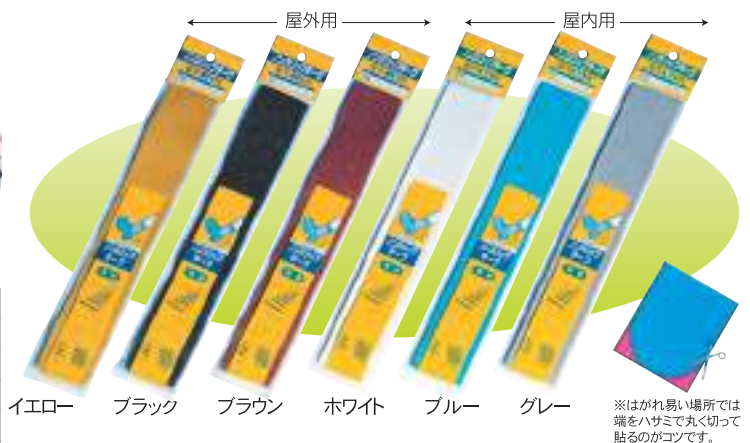

# 階段ノンスリップマット

階段全体をスベリ止めで安心。  
ソフトなビニール製で汚れず水拭きで  
いつでもきれい。

〔サイズ〕 230mm×600mm 両面テープ貼り  
〔色〕 チーク色  
〔価格〕 ¥700 (税別) (単位:円)

# ノンスリップテープ

階段のステップや浴槽の底にも強力粘着。

強力粘着タイプでしかも、厚みも薄く、  
滑りやすいスチールの階段や、フロア、  
また浴槽の底にも貼って使え、滑り防止に、  
大きな効果があります。

浴室、浴槽には**屋内用**を  
御使用ください。

※はがれやすい場所では  
端をハサミで丸く切って  
貼るのがコツです。