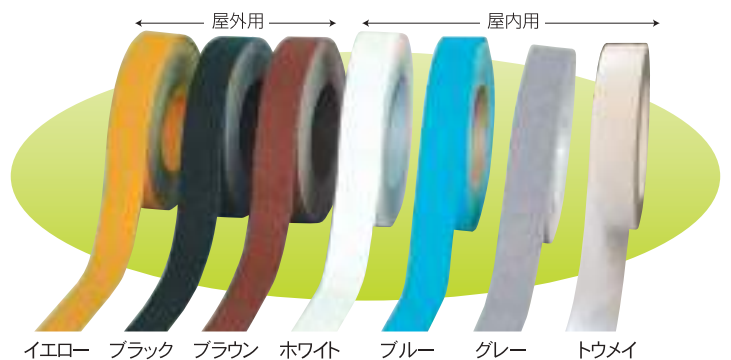

■蓄光テープ、長さ4m

品番	巾(mm)	価格
3190	5mm×4m	¥4,200 (税別)
3191	5mm×2m	¥2,100 (税別)

(単位:円)

蓄光テープ

ノンスリップテープ(トウメイ)と蓄光テープの
組み合わせで、暗くても場所がわかるすべ
り止めテープができます。