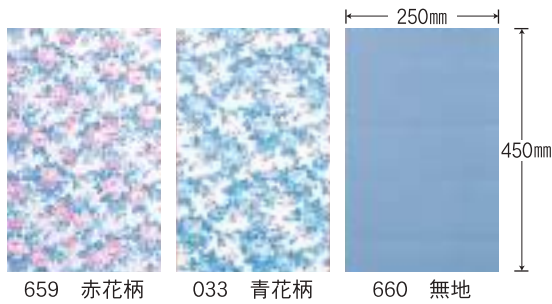

# ノンスリップシート

両面ノンスリップ加工。食器や花瓶の下敷きに。

表裏両面ノンスリップ加工をしていますからお年寄りの食器の下敷き、花瓶や置物の下に敷きますと、美しく安全です。

(単位:円)

品番	サイズ(mm)	柄	価格
659	250×450	赤花柄	¥1,000(税別)
033	"	青花柄	¥1,000(税別)
660	"	無地	¥1,000(税別)

※別注サイズでも1枚からできます。

※本品は流行によって多少、柄が変わる場合があります。

# 階段ノンスリップ

カットしやすい!

貼りやすい!

- 表面にすべり止め溝がついており、すべりにくいです。
- ブラウン色、ココア色は、中軟質プラスチックですから希望のサイズに楽に切れます。
- 貼り付け面の、油や汚れを十分ふき取ってからノンスリップの裏紙をはがし、強く貼り付けてください。

品番	色	サイズ(mm)	価格
048	ブラウン	1,000	¥550(税別)
882	ブラウン	1,820	¥1,000(税別)
480	ココア	670	¥400(税別)
479	ココア	1,820	¥1,000(税別)
731	シルバー	1,820	¥1,300(税別)