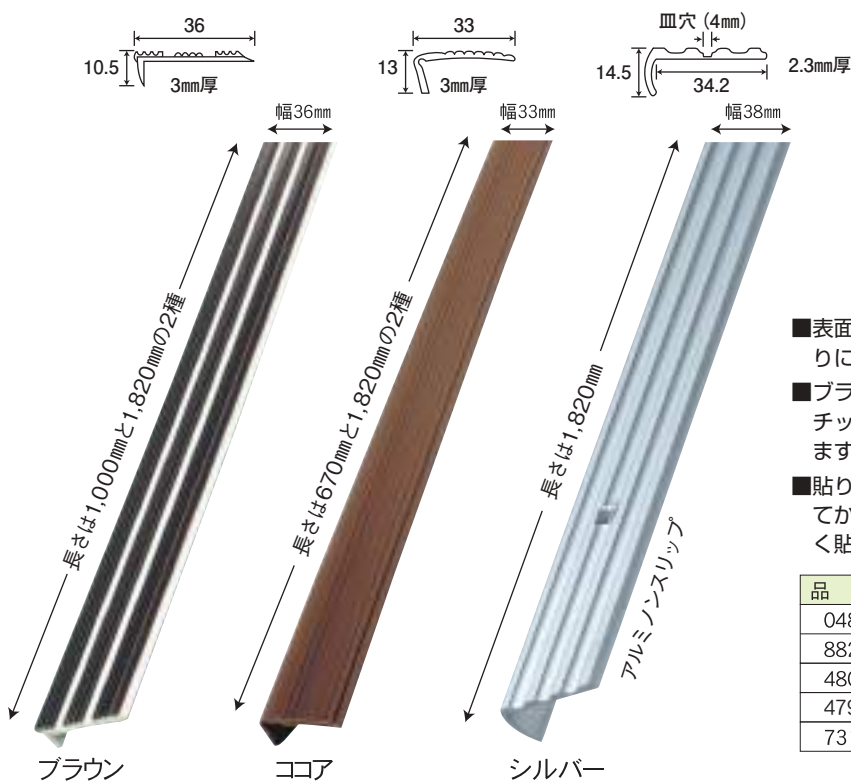

# ノンスリップシート

両面ノンスリップ加工。食器や花瓶の下敷きに。

表裏両面ノンスリップ加工をしていますからお年寄りの食器の下敷き、花瓶や置物の下に敷きますと、美しく安全です。

(単位:円)

品番	サイズ(mm)	柄	価格
659	250×450	赤花柄	¥1,000(税別)
033	"	青花柄	¥1,000(税別)
660	"	無地	¥1,000(税別)

※別注サイズでも1枚からできます。

※本品は流行によって多少、柄が変わる場合があります。

# 階段ノンスリップ

カットしやすい!

貼りやすい!

- 表面にすべり止め溝がついており、すべりにくいです。
- ブラウン色、ココア色は、中軟質プラスチックですから希望のサイズに楽に切れます。
- 貼り付け面の、油や汚れを十分ふき取ってからノンスリップの裏紙をはがし、強く貼り付けてください。

品番	色	サイズ(mm)	価格
048	ブラウン	1,000	¥550(税別)
882	ブラウン	1,820	¥1,000(税別)
480	ココア	670	¥400(税別)
479	ココア	1,820	¥1,000(税別)
731	シルバー	1,820	¥1,300(税別)

(単位:円)