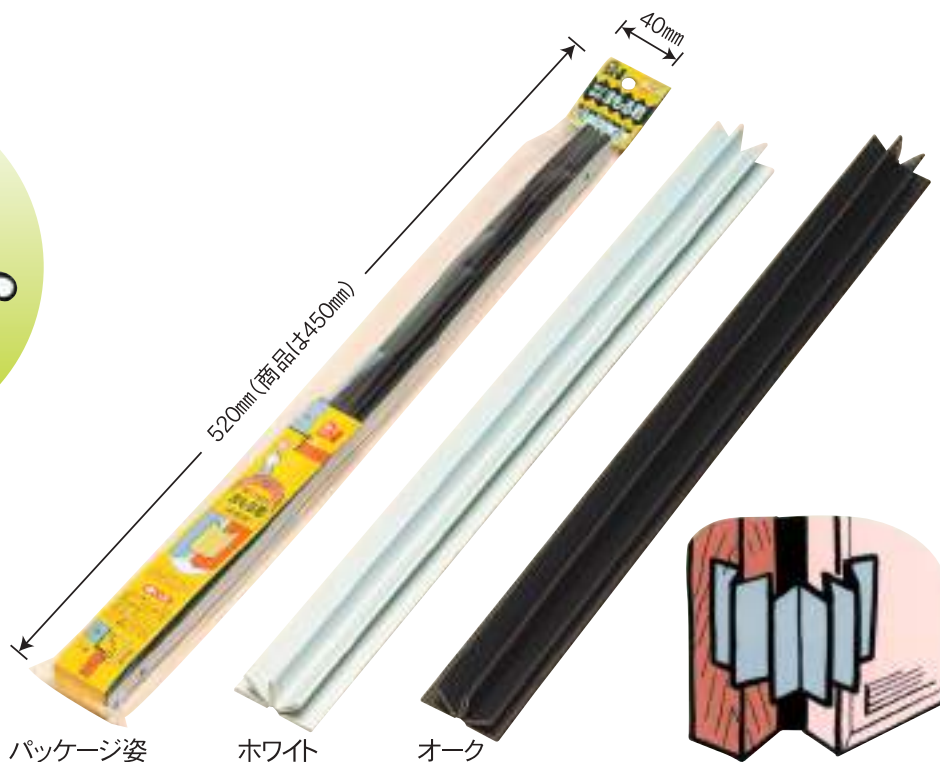

両面ノンスリップクロス

長さは必要なだけ
申し付け下さい。

〔特 長〕両面が強カスベリ止め加工になっています。
幅も広く、長さは必要なだけの自由カットで経済的。
〔サイズ〕幅1,100mm 長さ自由(最長50m)
〔色 〕グレー・花柄赤・花柄青
〔価 格〕¥7,000(税別) /m当り (単位:円)

ドアの指詰め、衣類詰め防止。 ゆび詰めまもる君

■外側用(最大開幅32mm)長さ450mm

(単位:円)

品番	色	材質	価格
794	ホワイ	軟質	¥750(税別)
795	オーク	プラスチック	¥750(税別)

■内側用(最大開幅160mm)長さ450mm

(単位:円)

品番	色	材質	価格
796	ホワイ	軟質	¥1,200(税別)
797	オーク	プラスチック	¥1,200(税別)

ドアの螺番側と、柱との間で、発生する危険な指詰めや衣類などの挟み込みを防止するためのカバーです。

取り付けは両面テープが付いていますが、弱い場合は添付の、木・金属両用ビスをお使いください。

パッケージ姿

ホワイ

オーク